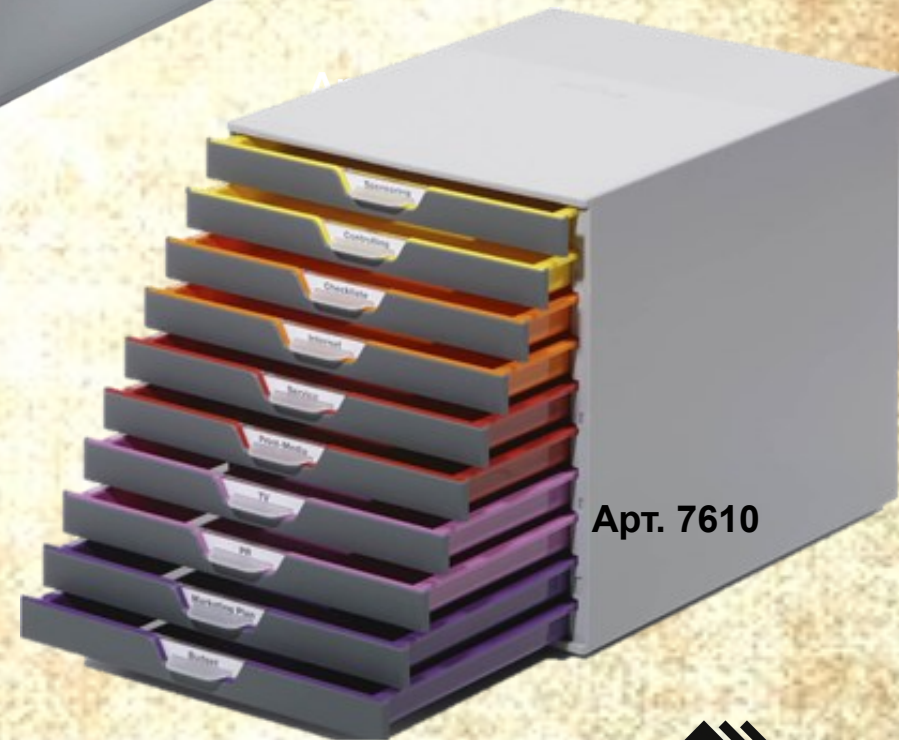

оптимальное
решение для
переговорной

Арт. 3385

DURABLE

VARICOLOR®

Работать с документами, сортировать корреспонденции или хранить личные вещи - легко, стильно, структурировано!

Ударопрочный ABS-пластик премиального качества. 9 моделей.

Настольное покрытие из натуральной кожи

Ручная работа. Мягкая кожа. Декоративный кант по периметру.
Нескользящее основание из флиса. 2 модели.

Вращающиеся ВИЗИТНИЦЫ VISIFIX®

На 400 визиток. Компактное размещение на столе. Быстрый поиск контактов. Удобное извлечение и размещение карточки.